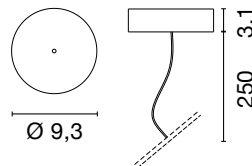

Raccordo parete - plafone  
Wall-ceiling joint

Copertura 0949 inclusa  
Cover 0949 included

**0944** 0,15 kg

.01

Rosone completo di cavo  
di alimentazione.  
Ceiling rose with cable.

**0946** 0,08 kg

.01

Piastra con molle  
per controsoffitti  
Ceiling plate with springs