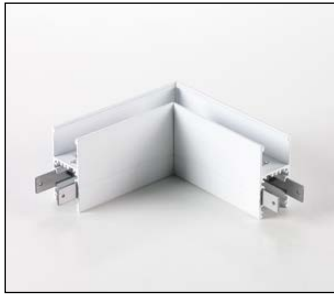

Accessori / Accessories

Angolo 90°
90° Corner

No montaggio a parete.
Not for wall mounting.

Diffusore 0948 incluso
Diffuser 0948 included