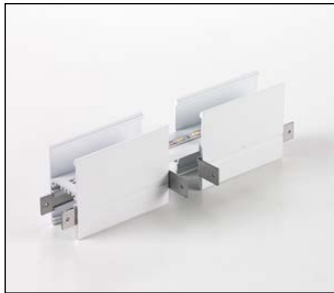

Accessori / Accessories

Angolo 90°
90° Corner

No montaggio a parete.
Not for wall mounting.

Diffusore 0948 incluso
Diffuser 0948 included

0941 0,4 kg

/W Led 3W 410lm 4000K

/v Led 3W 396lm 3000K

.01/W .01/WW

Giunzione a T
T joint

No montaggio a parete.
Not for wall mounting.

Diffusore 0948 incluso
Diffuser 0948 included

0942 0,35kg

/W Led 4,5W 615lm 4000K

/WW Led 4,5W 594lm 3000K

.01/W .01/WW

Giunzione a croce
Cross joint

No montaggio a parete.
Not for wall mounting.

Diffusore 0948 incluso
Diffuser 0948 included

0943 0,35 kg

/W Led 4,5W 615lm 4000K

/WW Led 4,5W 594lm 3000K

.01/W .01/WW

Raccordo parete - plafone
Wall-ceiling joint

Copertura 0949 inclusa
Cover 0949 included

0944 0,15 kg

.01

Rosone completo di cavo
di alimentazione.
Ceiling rose with cable.

0946 0,08 kg

.01

Piastra con molle
per controsoffitti
Ceiling plate with springs

0947 0,07 kg

.01

7,5 cm.