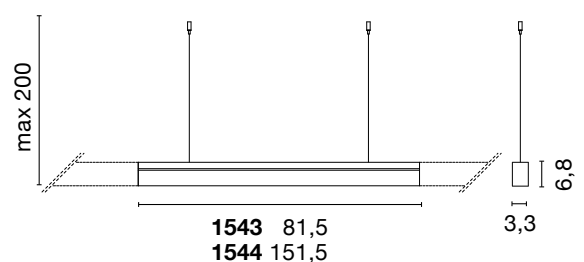

* Articolo standard a catalogo
* Standard catalogue item

Aggiungere diffusore 0948 a misura
Add code 0948 custom size

Converter integrato
Converter on board

Dimmerabile a richiesta
Dimmable upon request

Doppia emissione su richiesta
Double emission upon request

1543

1 kg

1544

1,4 kg

/W Led 12W 1641lm 4000K

/W Led 22,5W 3076lm 4000K

/WW Led 12W 1584lm 3000K

/WW Led 22,5W 2970lm 3000K

.01/W .01/WW

.01/W .01/WW