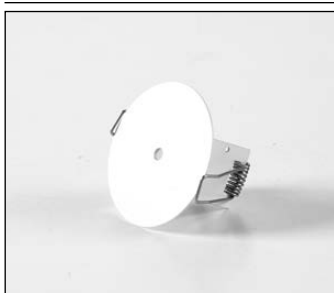

Raccordo parete - plafone  
Wall-ceiling joint

Copertura 0949 inclusa  
Cover 0949 included

**0944** 0,15 kg

.01

Rosone completo di cavo  
di alimentazione.  
Ceiling rose with cable.

**0946** 0,08 kg

.01

Piastra con molle  
per controsoffitti  
Ceiling plate with springs