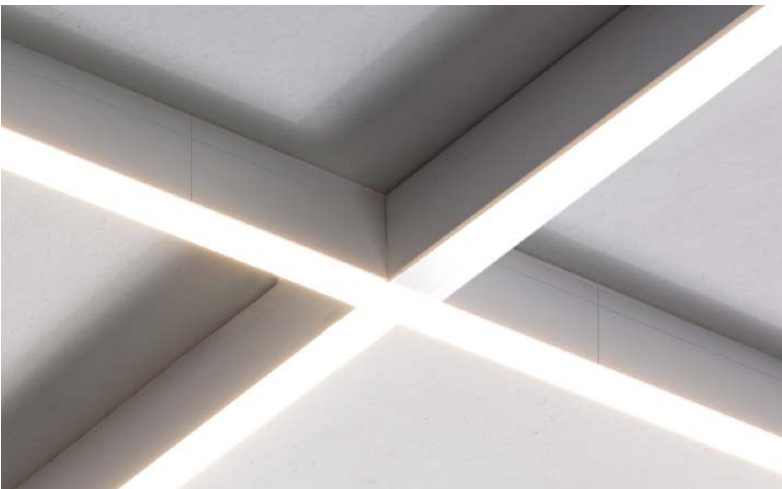

Rail Sistema

design ABS Studio

0945

.01

0948/200

Schermo 200cm

0948/300

Schermo 300cm

**Necessario solo nel montaggio a parete
della versione sistema 4580-4581.
Necessary in wall system mounting for
codes 4580-4581 only.**

0949/200

Schermo 200cm - screen 200cm

0949/300

Schermo 300cm - screen 300cm

back