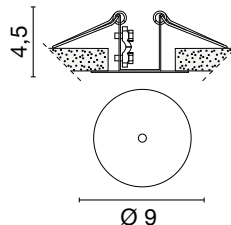

Raccordo parete - plafone  
Wall-ceiling joint

Copertura 0949 inclusa  
Cover 0949 included

**0944** 0,15 kg

.01

Rosone completo di cavo  
di alimentazione.  
Ceiling rose with cable.

**0946** 0,08 kg

.01

Piastra con molle  
per controsoffitti  
Ceiling plate with springs

**0947** 0,07 kg

.01

7,5 cm.