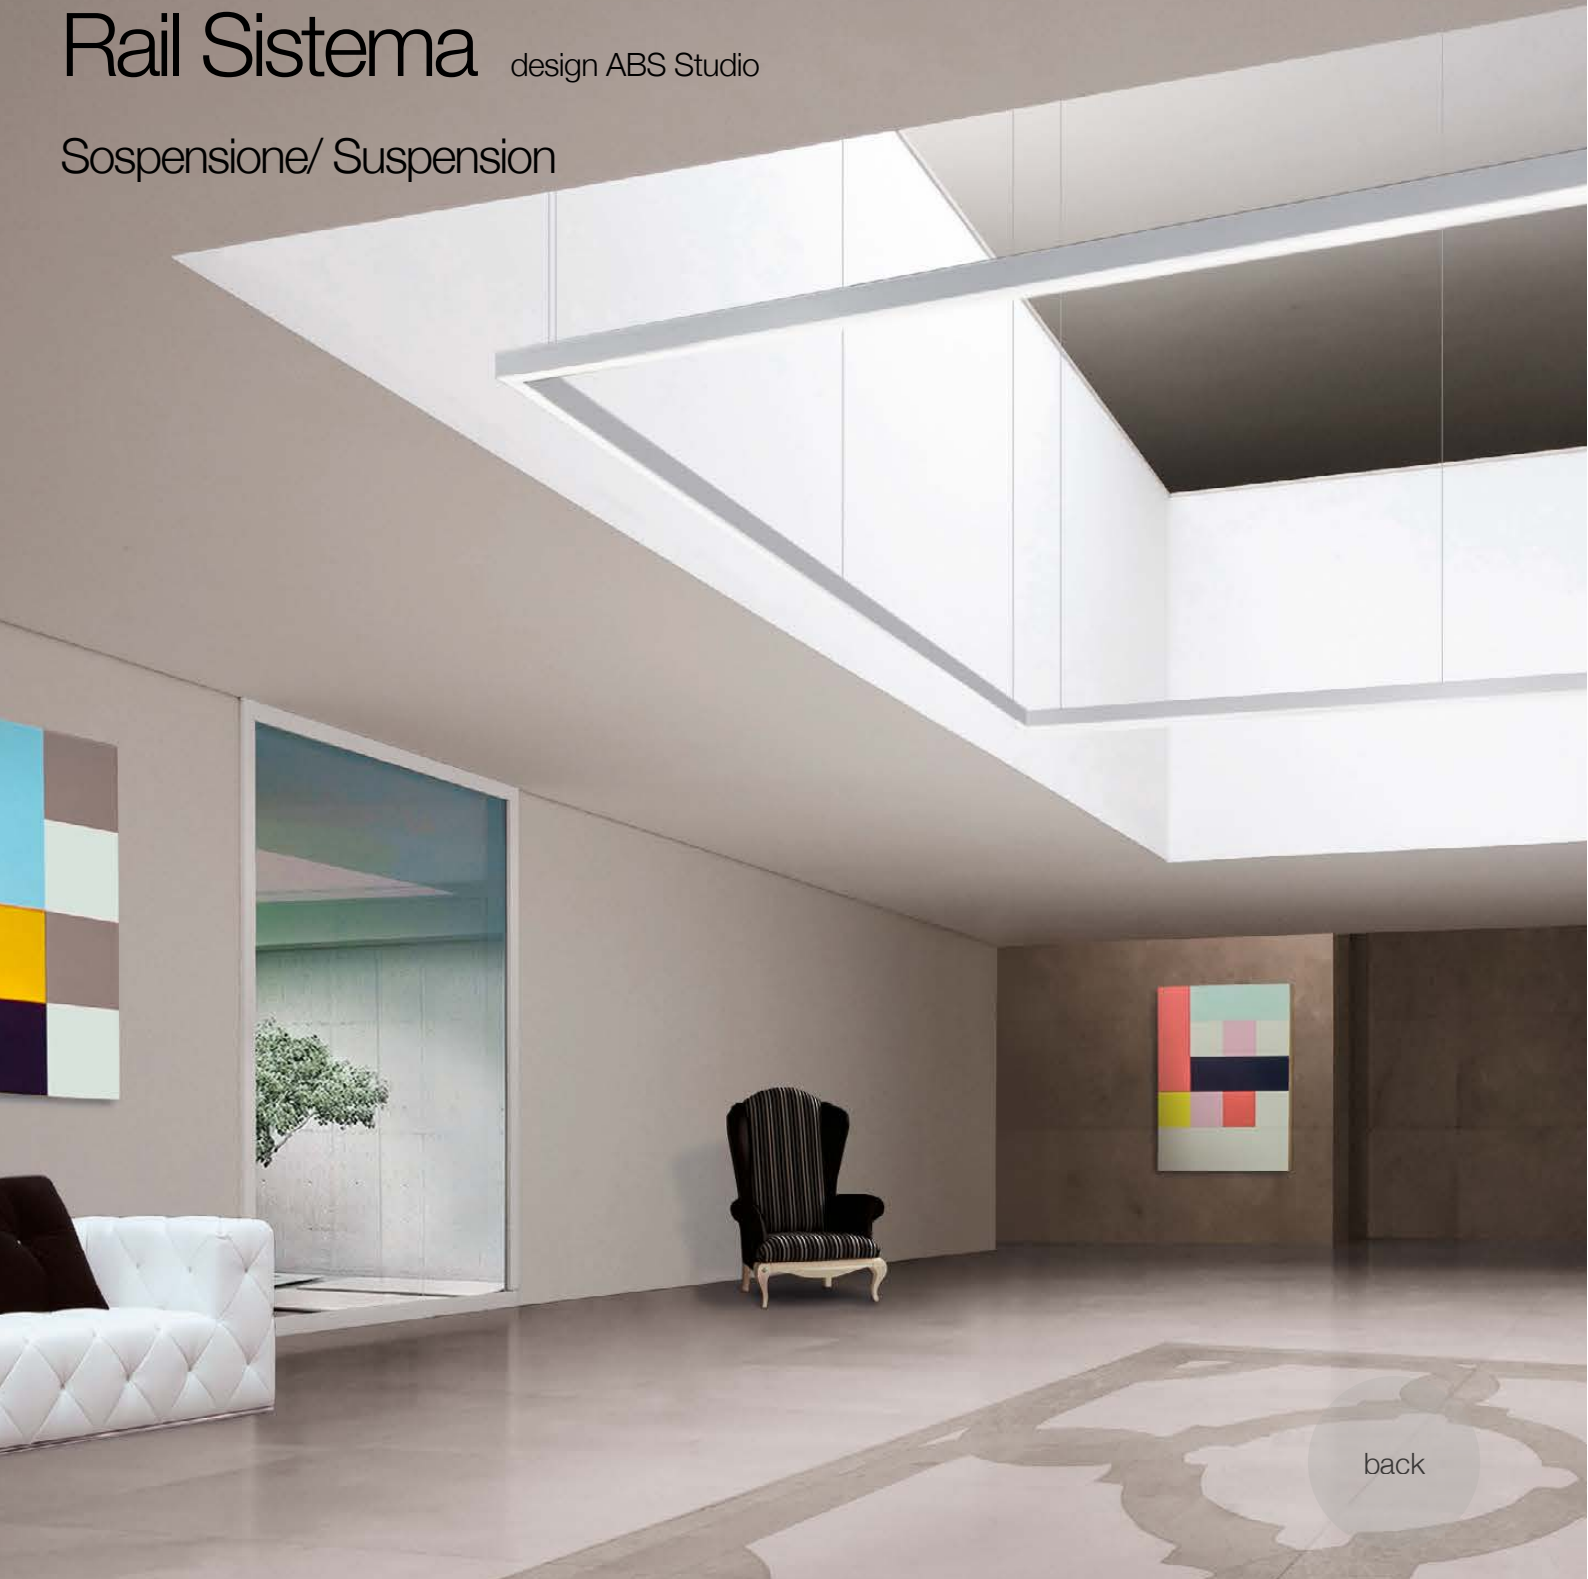

# Rail Sistema

design ABS Studio

[back](#)

# Rail Sistema design ABS Studio

## Sospensione/ Suspension

back

Sistema d'illuminazione lineare con sorgente LED per installazione a parete, soffitto e sospensione. Corpo in estruso d'alluminio verniciato bianco, dimensionato per poter contenere gli alimentatori.

EGOLUCE®

Système d'éclairage linéaire équipé de technologie LED pour installation à mur, plafond et suspension. Profilé d'aluminium extrudé verni blanc, dimensionné pour pouvoir contenir les convertisseurs. À partir de segments d'éclairage individuels, c'est possible de créer d'innombrables compositions modulaires grâce à la disponibilité de différents joints pour chaque type d'installation.