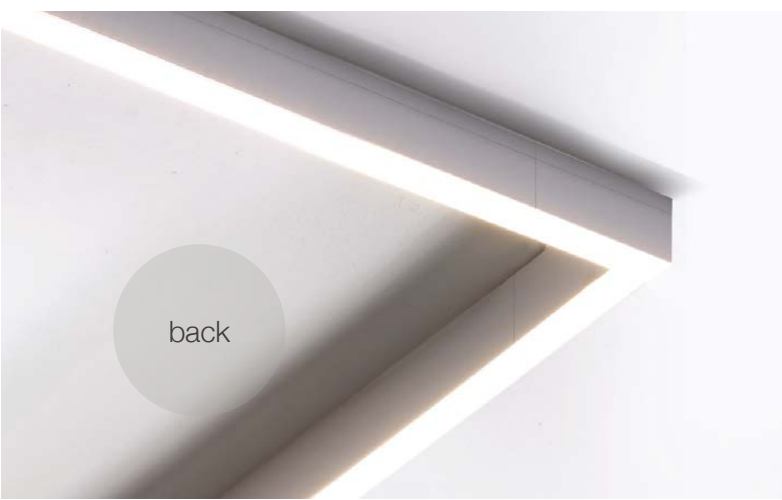

Rail Sistema

design ABS Studio

0945

.01

0948/200

Schermo 200cm

0948/300

Schermo 300cm

**Necessario solo nel montaggio a parete
della versione sistema 4580-4581.
Necessary in wall system mounting for
codes 4580-4581 only.**

0949/200

Schermo 200cm - screen 200cm

0949/300

Schermo 300cm - screen 300cm

back