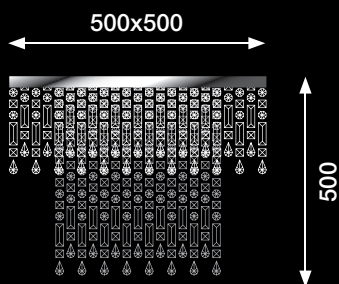

Suspension kit
SOT 01603 KS

art. SOT 41604

8x33W G9
220/240V