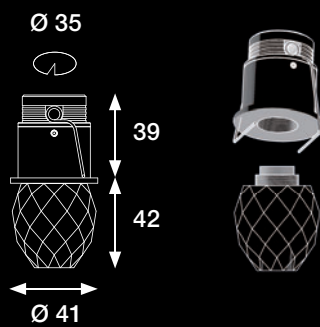

3W Led Downlight:
WHITE - art. SOT 69524
BLUE - art. SOT 69530
RGB - art. SOT 69536