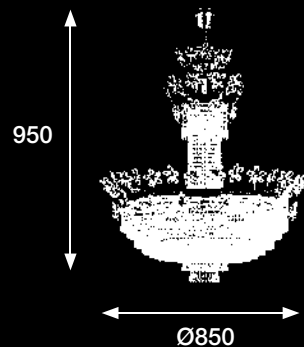

art.6736002
Ø400 h500 3x42W E27 220/240V

art.6736102
Ø600 h730 4x42W E27 220/240V

art.6736202
Ø700 h830 10x42W E27 220/240V

art.6736402
Ø1050 h1050 14x42W E27 220/240V

art.6736502
Ø1250 h1200 20x42W E27 220/240V

art.6736602
Ø1500 h1350 24x42W E27 220/240V

art. 6736302
12x42W E27 220/240V