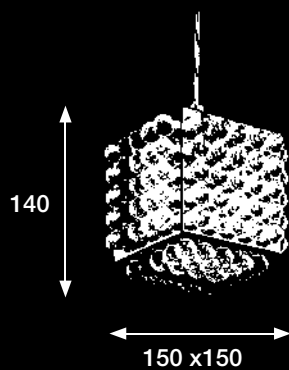

art. SOT 19509

91

1x33/48W G9 220/240V