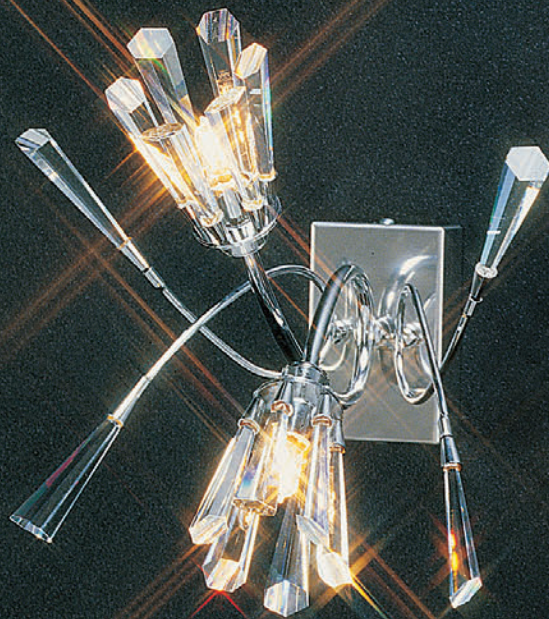

art. SOT 29011

2x33/48W G9 220/240V

art. SOT 29010

1x33/48W G9 220/240V

art. SOT 39012

1x33/48W G9 220/240V