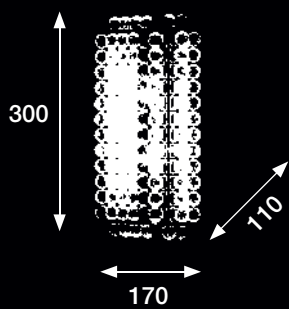

art. SOT 49507

91

2x33/48W G9 220/240V