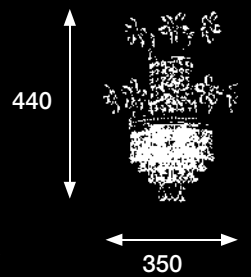

 art. 6736302
 12x42W E27 220/240V

550

450

art. 2737102
3x28W E14 220/240V

440

350

art. 2737002
2x28W E14 220/240V

art.6762202
Ø1000 h1200 20x42W E27 220/240V