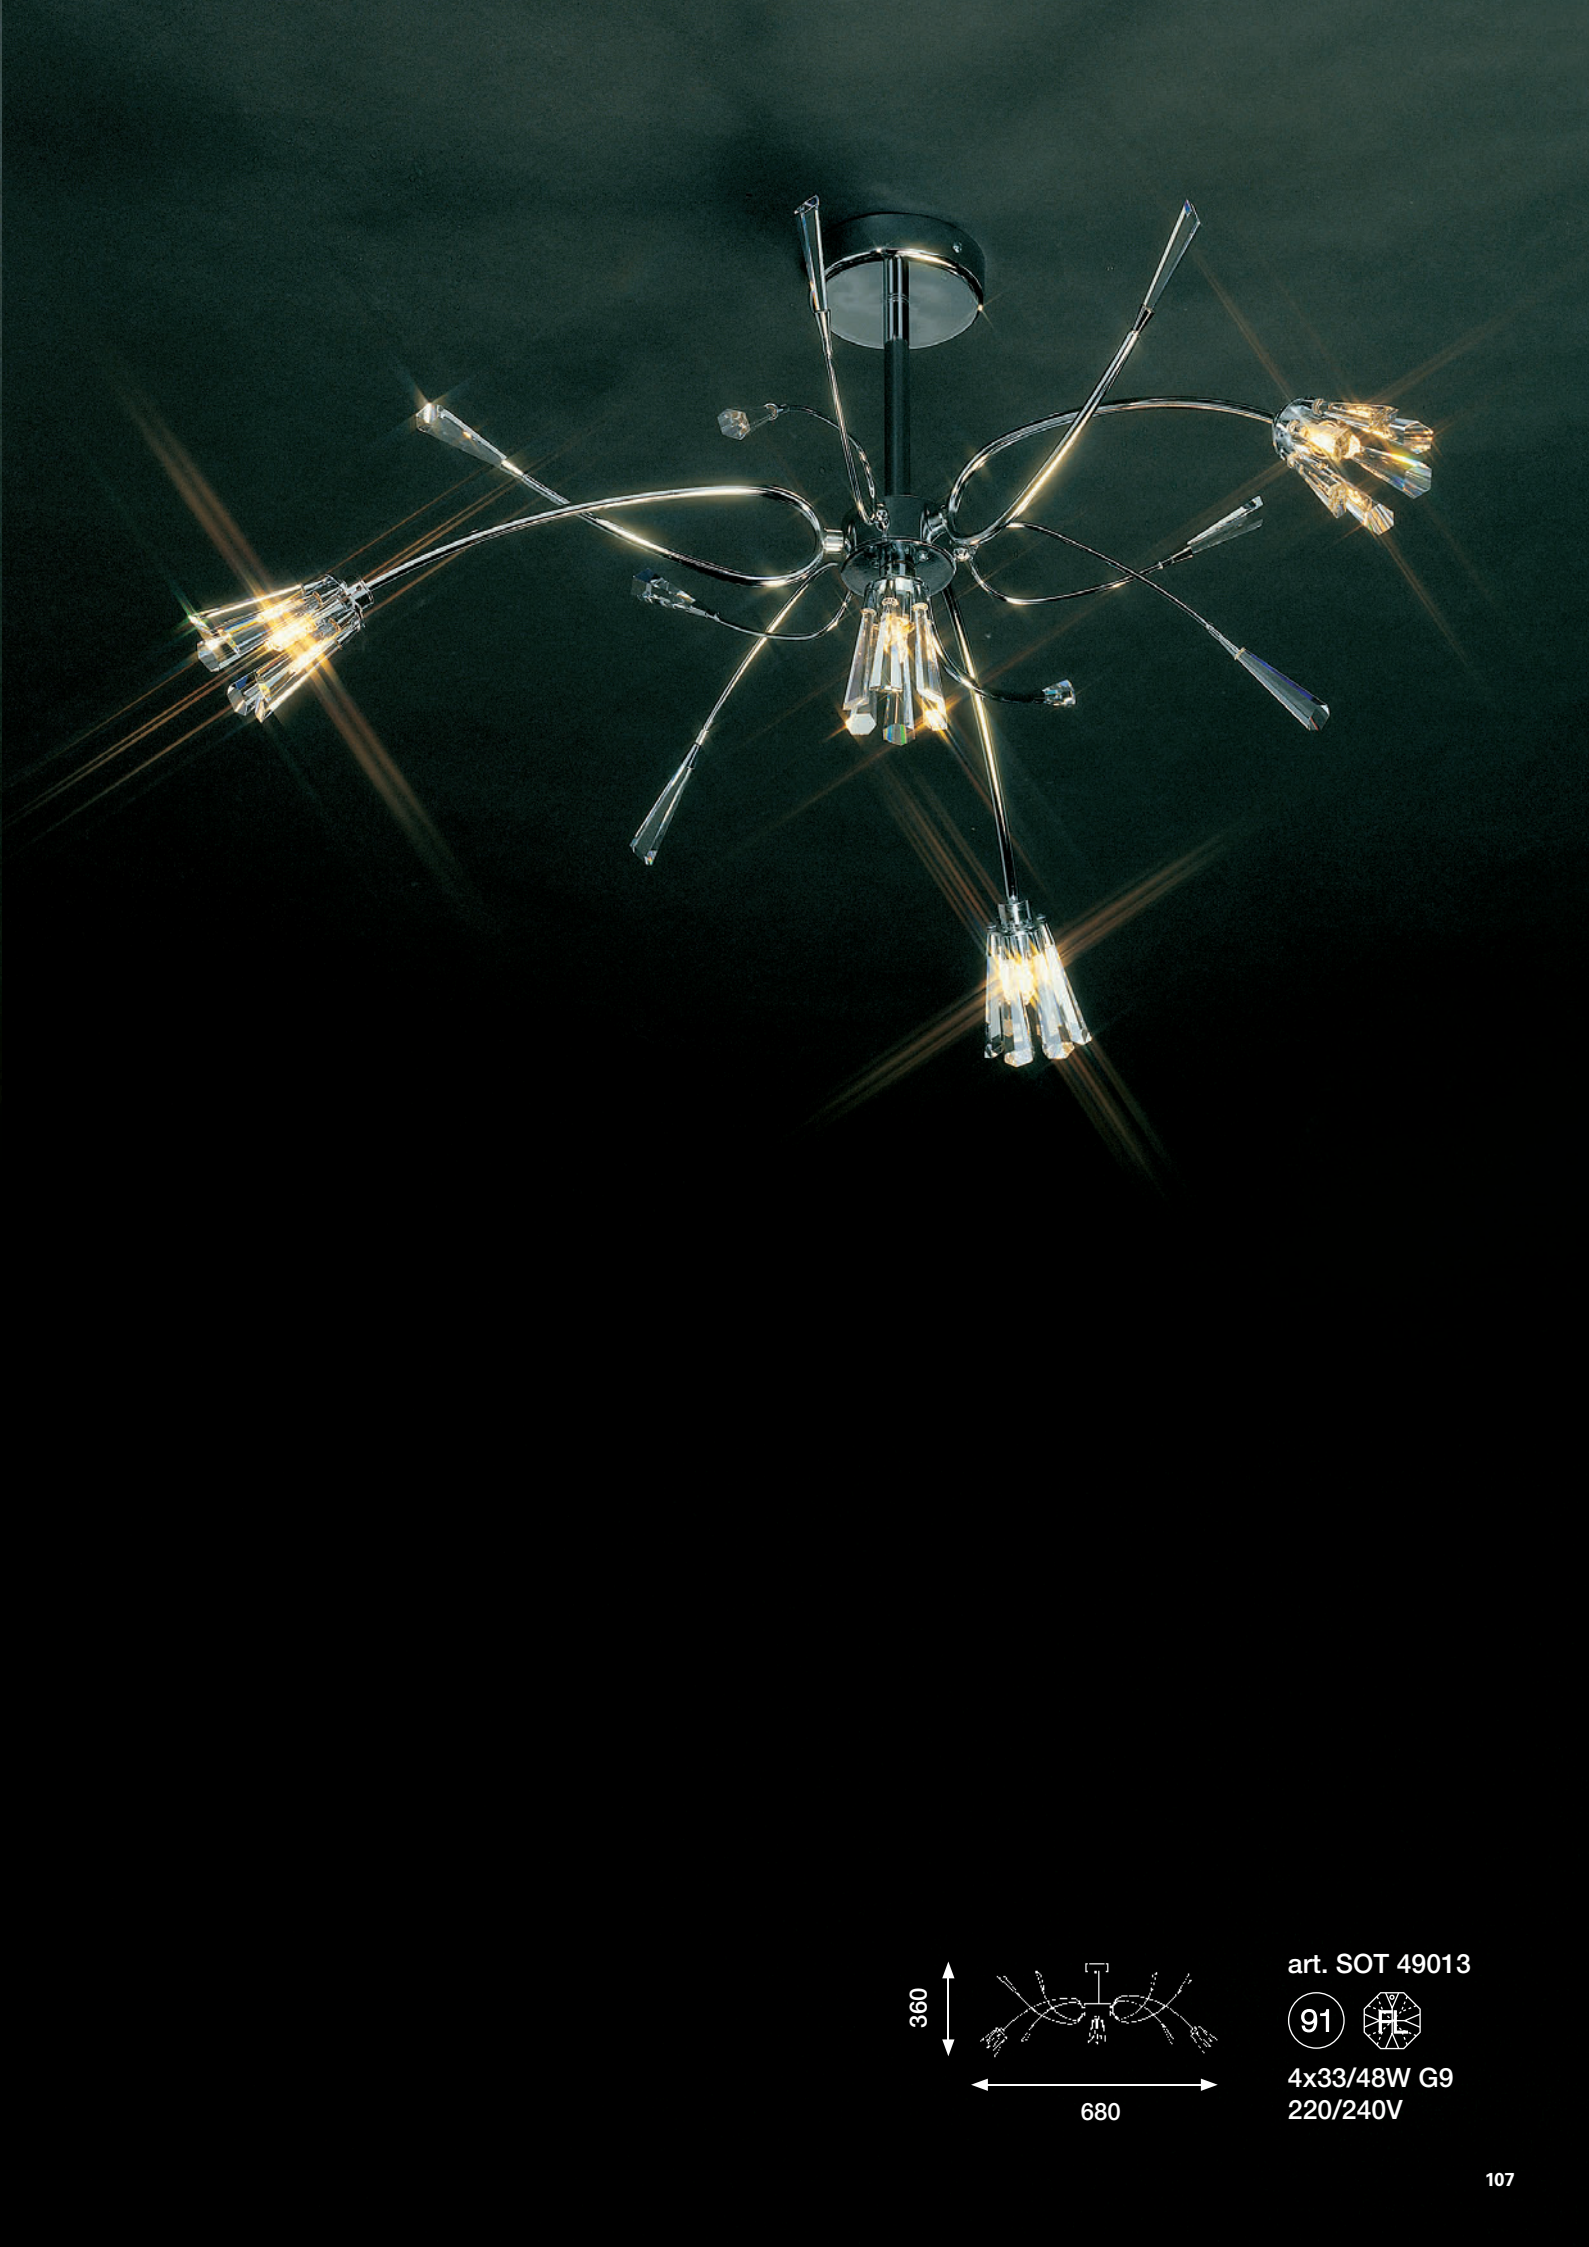

art. SOT 49013

4x33/48W G9
220/240V