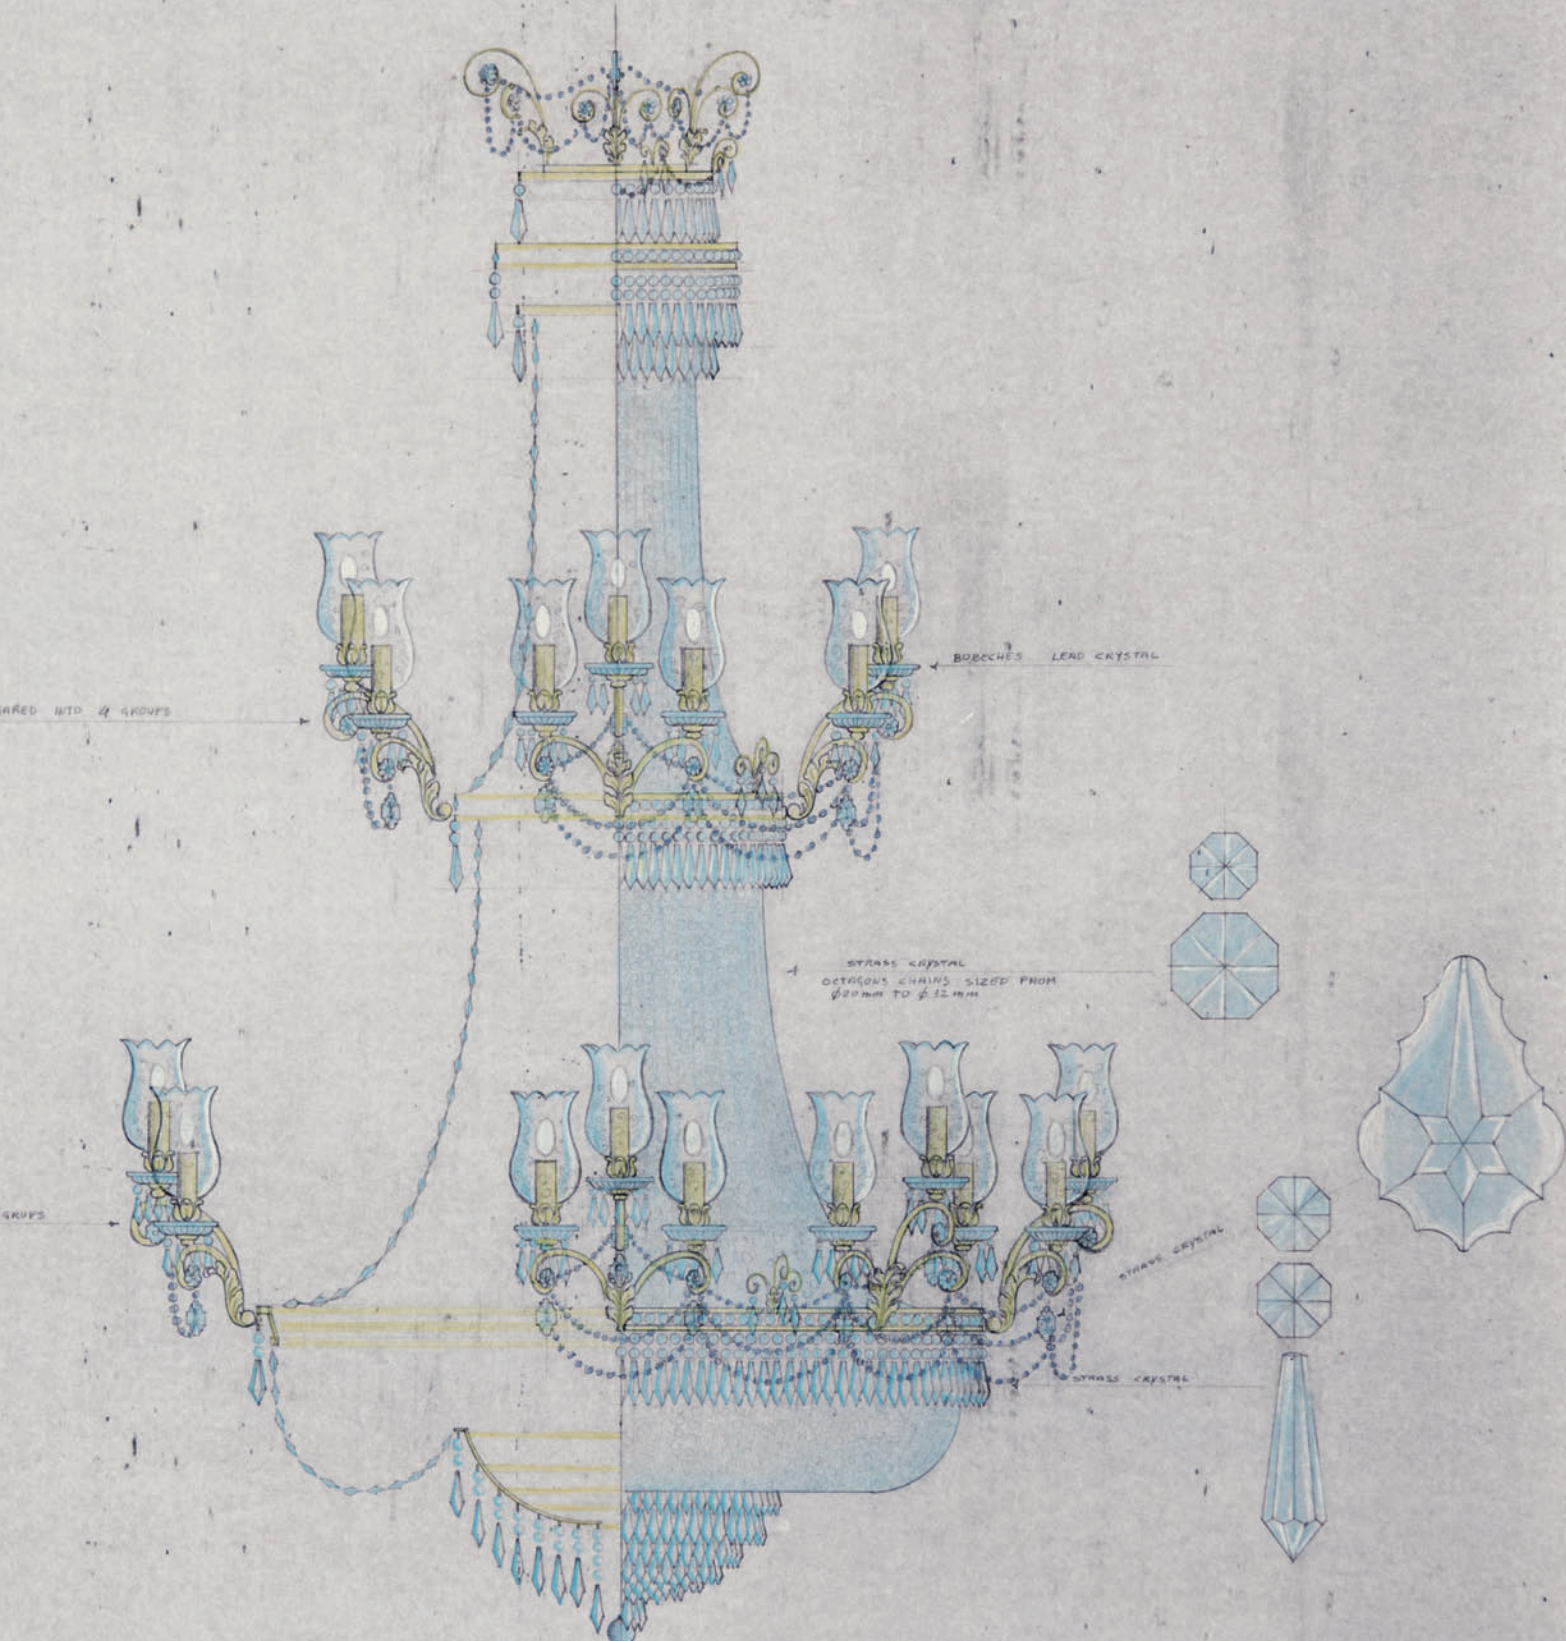

CRYSTAL CUPS VERSION

SCALA 1:5 Ø mm 1500 H. mm 2400
NR. OF INSIDE LIGHTS AT YOUR CHOICE

Le Poutouie & Co

CODICE MATERIALE	DESCRIZIONE	MISURE DI TAGLIO	TRATTAMENTO	Q	N
	DESCRIZIONE DEL PARTICOLARE STRASS CRYSTAL CHANDELIER. AME GOLD PLATED BRASS		TRATTAMENTO FINALE		
fili martini INDUSTRIA ITALIANA		TOLLERANZA DATA CISEGN DA	DATA AGGIORN DA