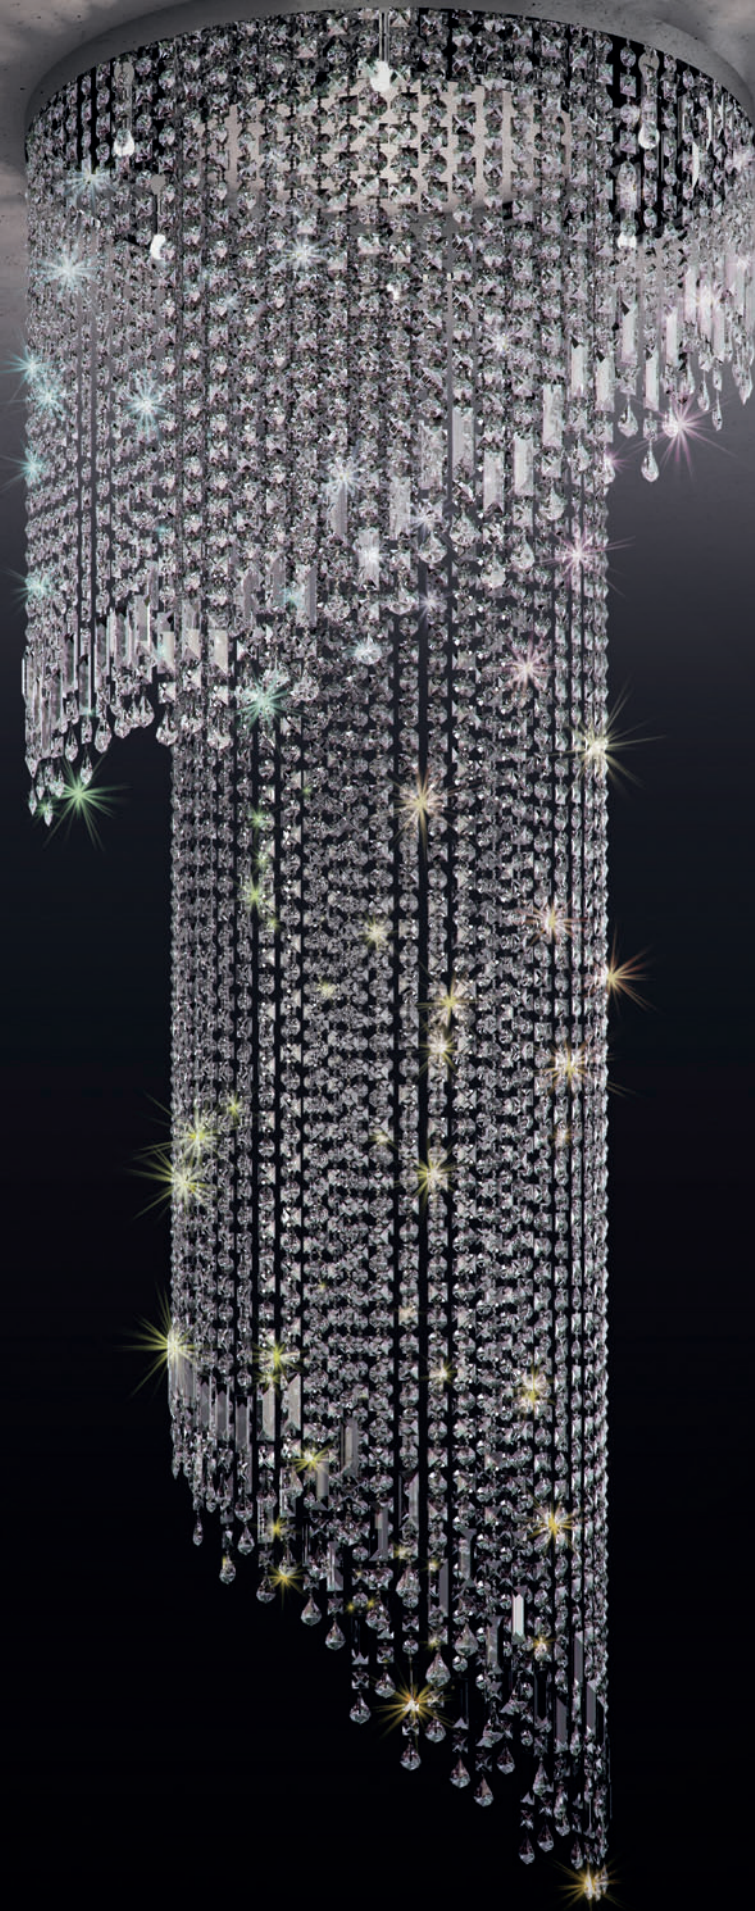

12x35/50W GU10 HALOPAR
220/240V

Suspension kit
SOT 01608 KS

Ø 600

1600

art. SOT 41607

6x35/50W GU10 HALOPAR
220/240V

Suspension kit
SOT 01607 KS

art. SOT 41611