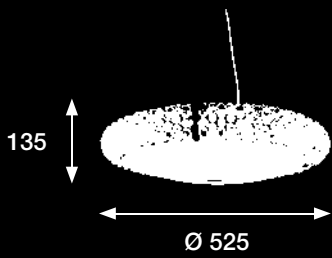

art. SOT 19551

91

8x33/48W G9 220/240V