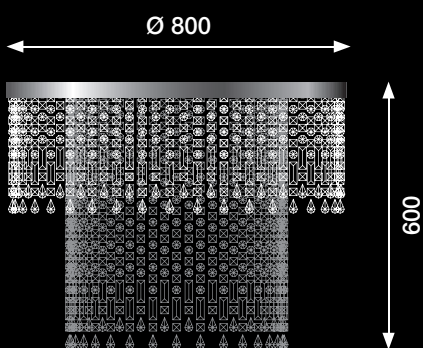

Suspension kit
SOT 01611 KS

art. SOT 41612

12x33W G9
220/240V