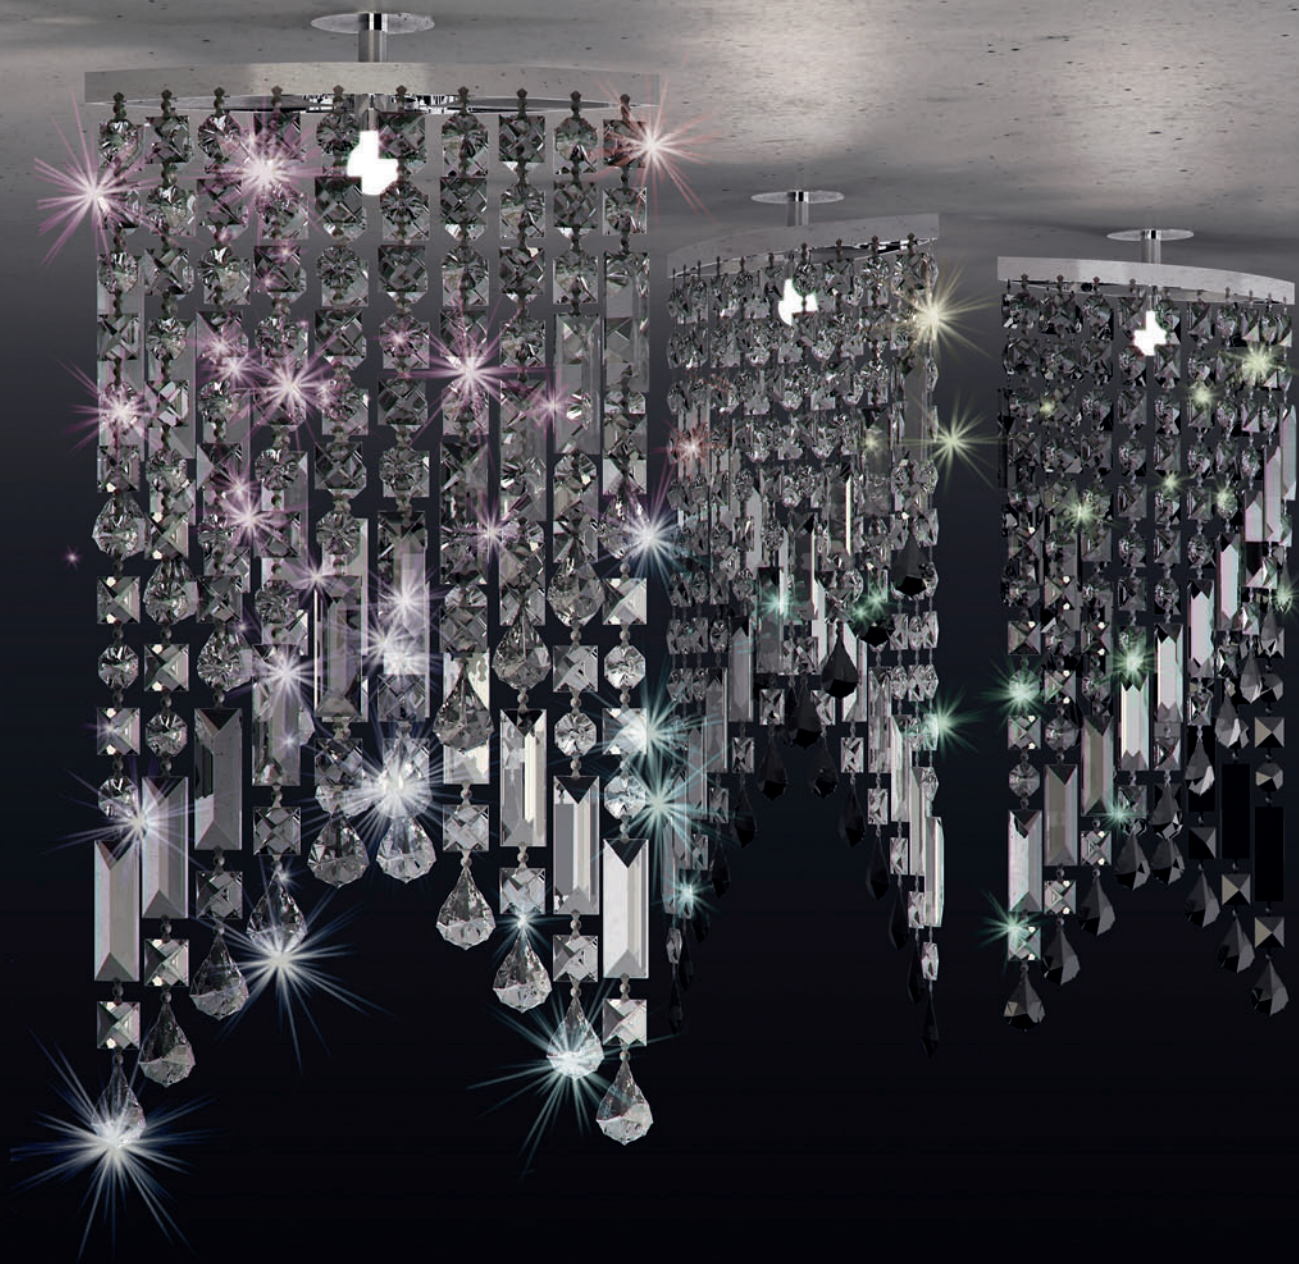

12x33W G9
220/240V

art. SOT 11704

00 91

10x33W G9
220/240V

art. SOT 61702

1x60W G9
220/240V

art. SOT 41702

1x60W G9
220/240V