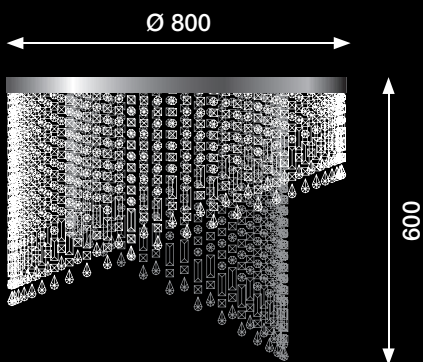

12x35/50W GU10 HALOPAR
220/240V

Suspension kit
SOT 01608 KS

Ø 600

1600

art. SOT 41607

6x35/50W GU10 HALOPAR
220/240V

Suspension kit
SOT 01607 KS

art. SOT 41611