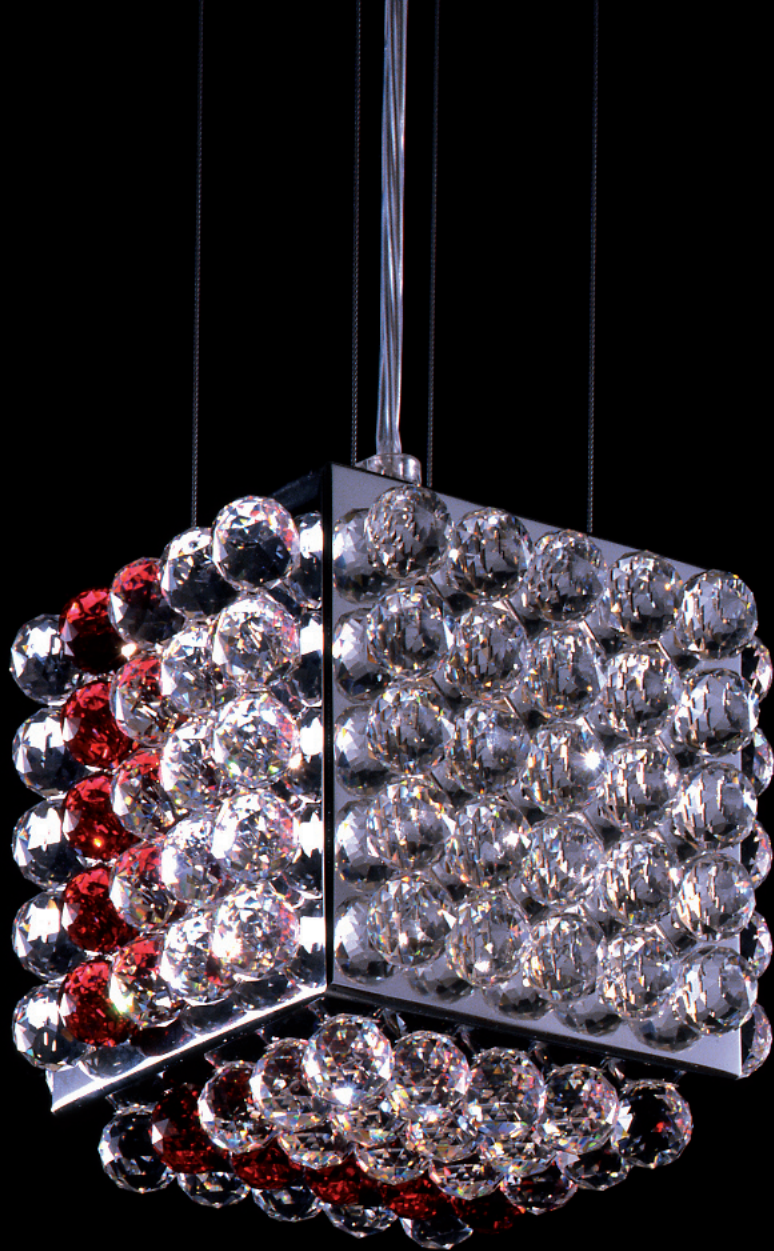

art. SOT 19509

91

1x33/48W G9 220/240V