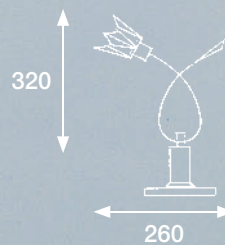

art. SOT 39012

1x33/48W G9 220/240V