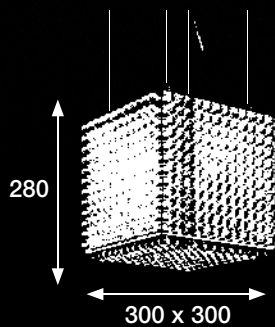

art. SOT 19508

91

SW

F1

F3

F4

F6

4x33/48W G9 + 1x150W Max R7S