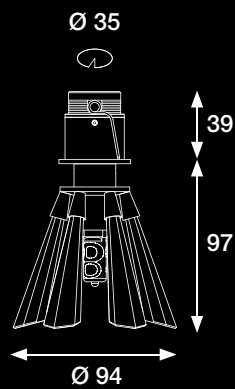

art. SOT 69541

91

1x48W G9 220/240V