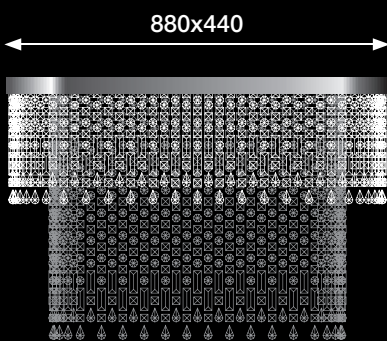

Suspension kit
SOT 01613 KS

art. SOT 41614

12x33W G9
220/240V