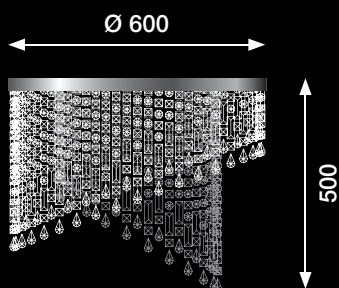

art. SOT 41609

6x33/48W G9
220/240V