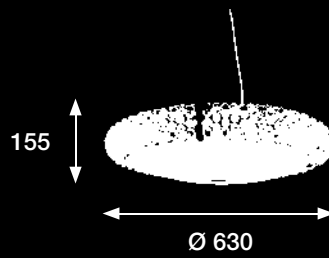

art. SOT 19552

91

10x33/48W G9 220/240V