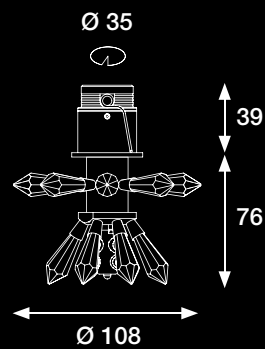

art. SOT 69542

91

1x48W G9 220/240V