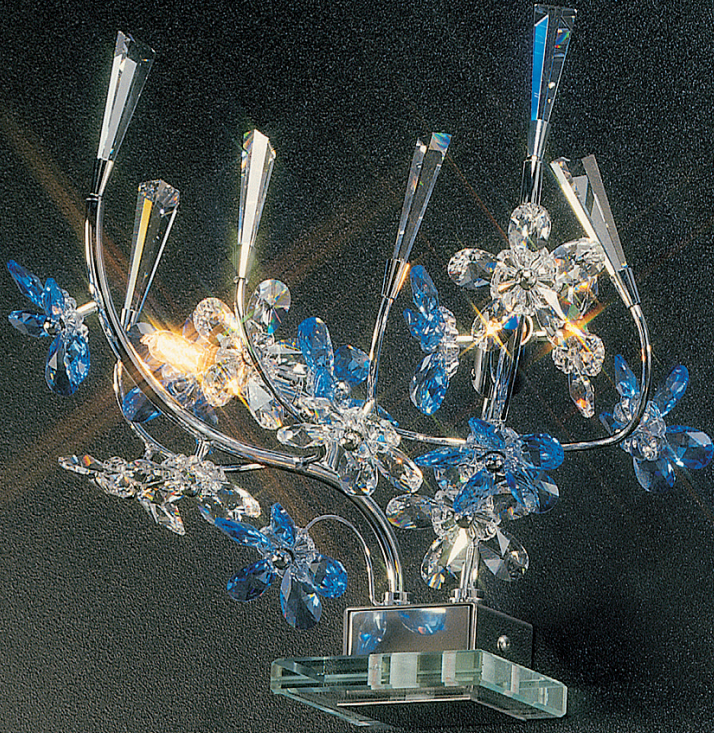

art. SOT 29023

91 00

2x33/48W G9 220/240V