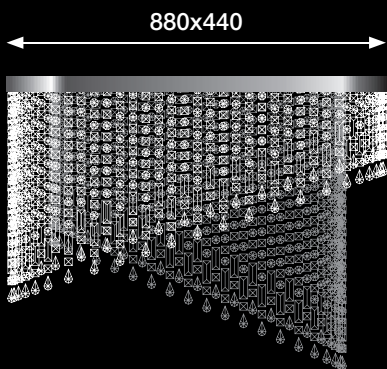

art. SOT 41613

12x33W G9
220/240V