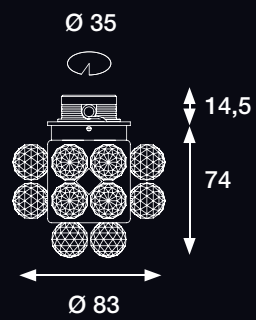

3W Led Downlight:
WHITE - art. SOT 69555
BLUE - art. SOT 69556
RGB - art.SOT 69557