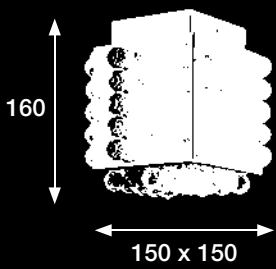

art. SOT 19508

91

SW

F1

F3

F4

F6

4x33/48W G9 + 1x150W Max R7S