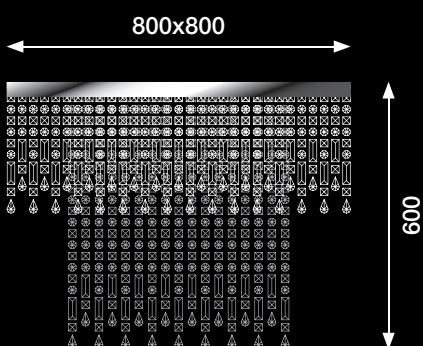

Suspension kit
SOT 01605 KS

art. SOT 41606

12x33W G9
220/240V