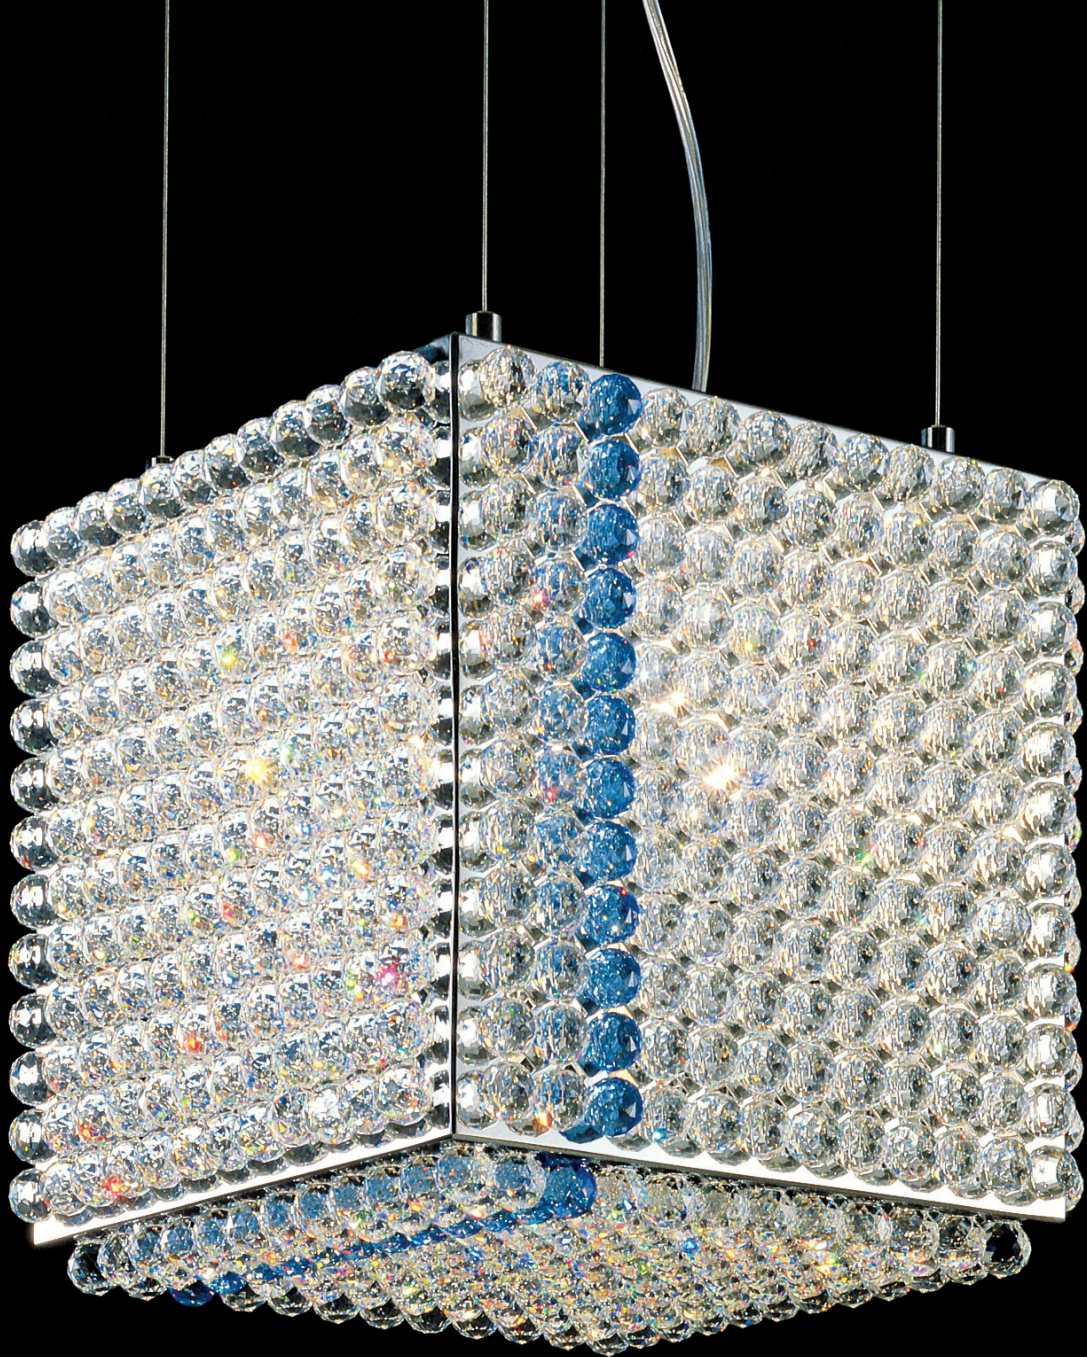

art. SOT 19508

91

SW

F1

F3

F4

F6

4x33/48W G9 + 1x150W Max R7S