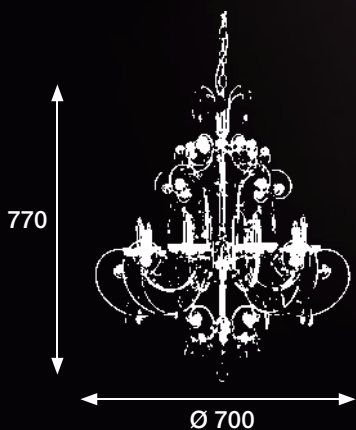

art. SOT 19546

91

12x33/48W G9 220/240V

6 Light model:

art. SOT 19548
 6x33/48W G9
 220/240V
 Ø 600 - h 680

4 Light model:

art. SOT 19549
 4x33/48W G9
 220/240V
 Ø 500 - h 650

art. SOT 19547