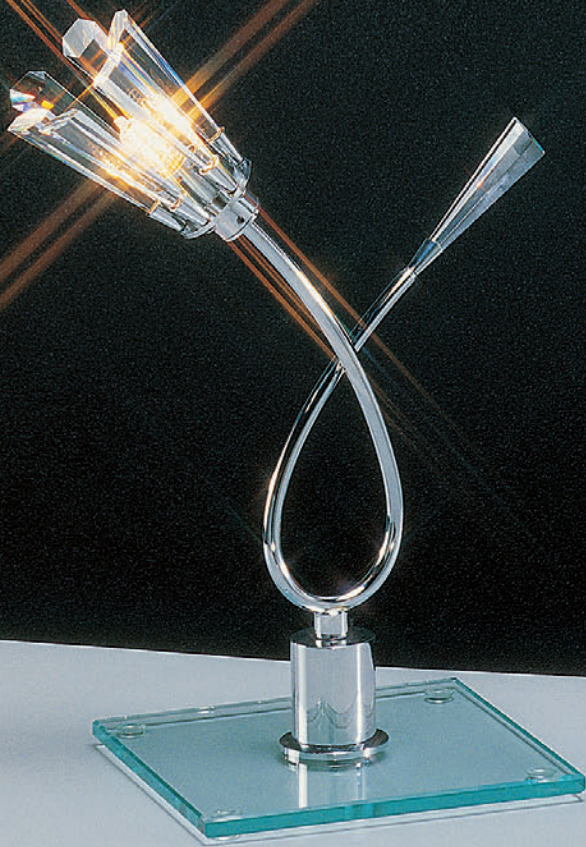

art. SOT 29011

2x33/48W G9 220/240V

art. SOT 29010

1x33/48W G9 220/240V

art. SOT 39012

1x33/48W G9 220/240V