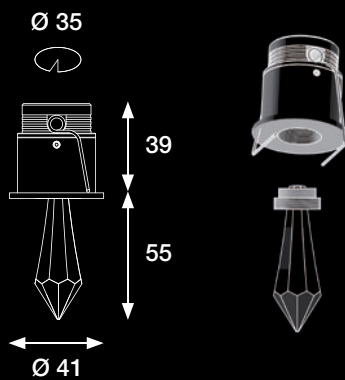

3W Led Downlight:
WHITE - art. SOT 69527
BLUE - art. SOT 69533
RGB - art. SOT 69539