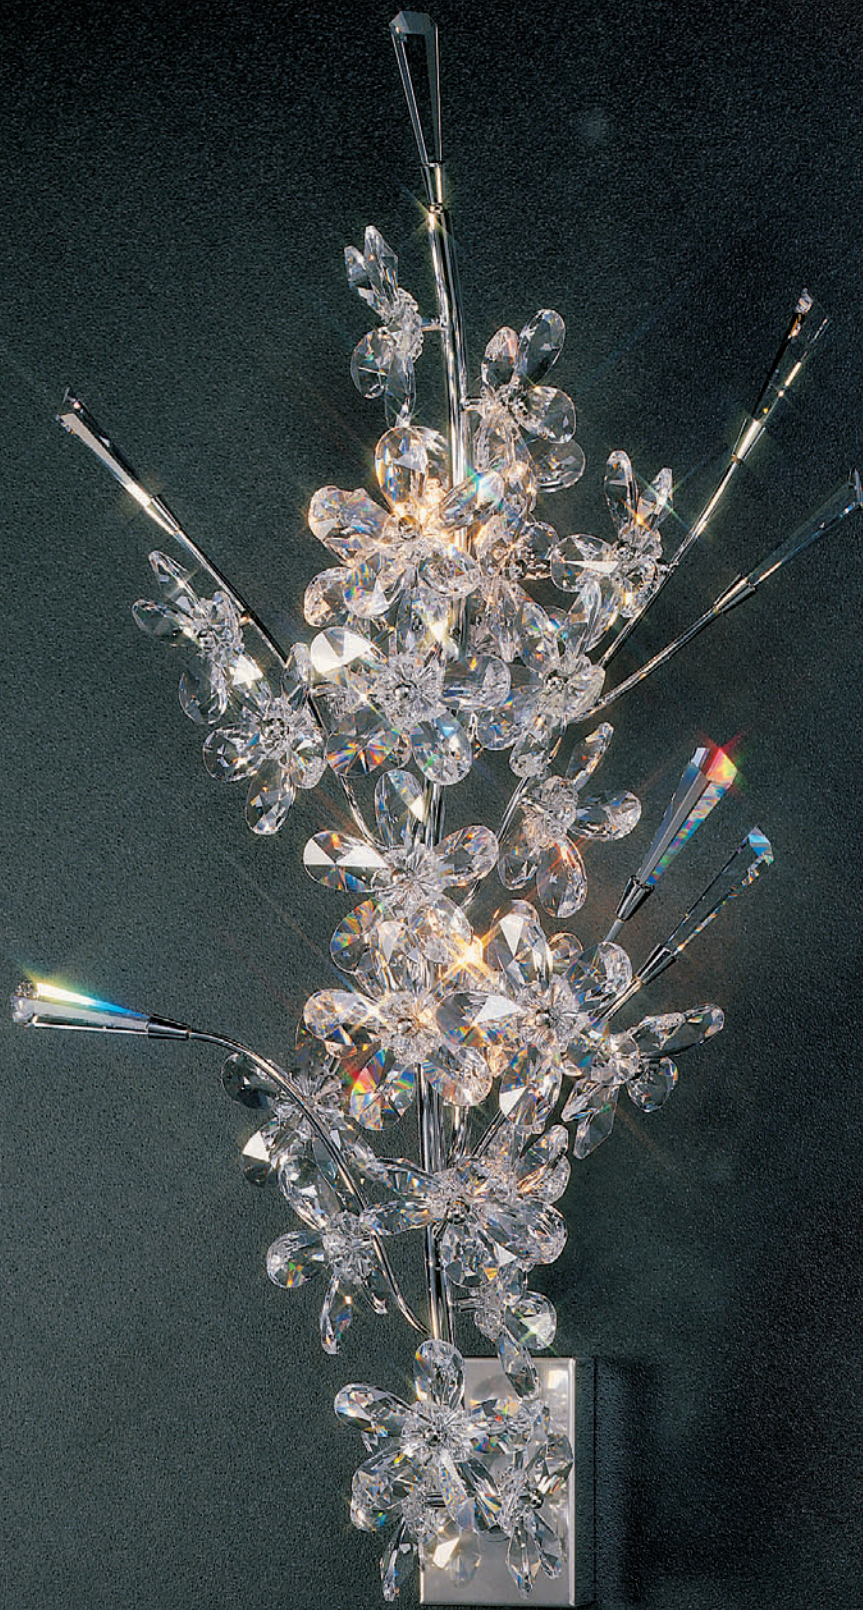

art. SOT 29048

91 00

SW CO BI B6

2x33/48W G9 220/240V