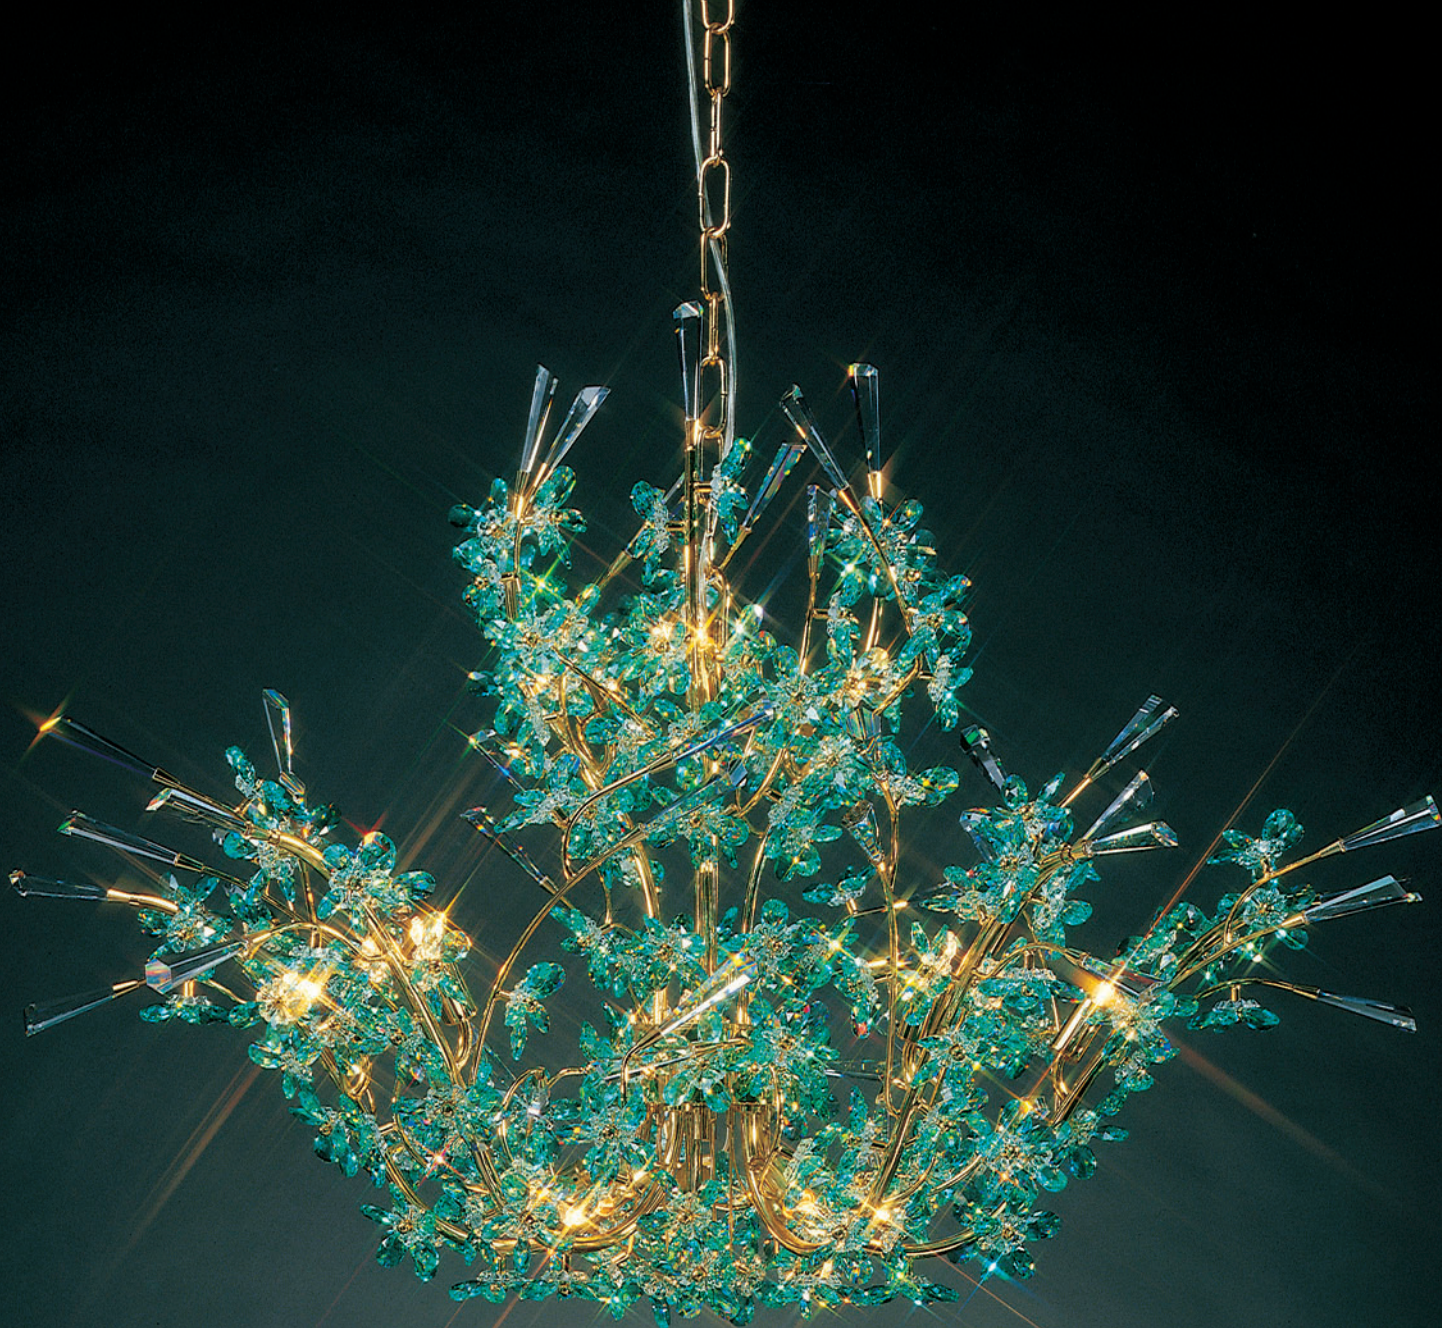

art. SOT 19042

91 00

SW GO BI B6

13x33/48W G9 220/240V