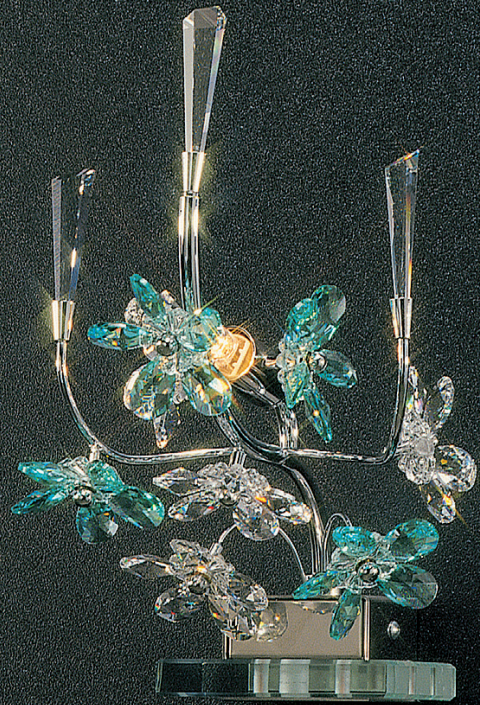

art. SOT 29023

91 00

2x33/48W G9 220/240V