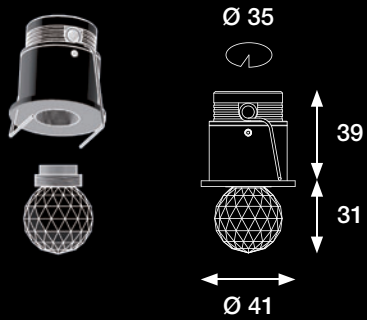

3W Led Downlight:
WHITE - art. SOT 69525
BLUE - art. SOT 69531
RGB - art. SOT 69537